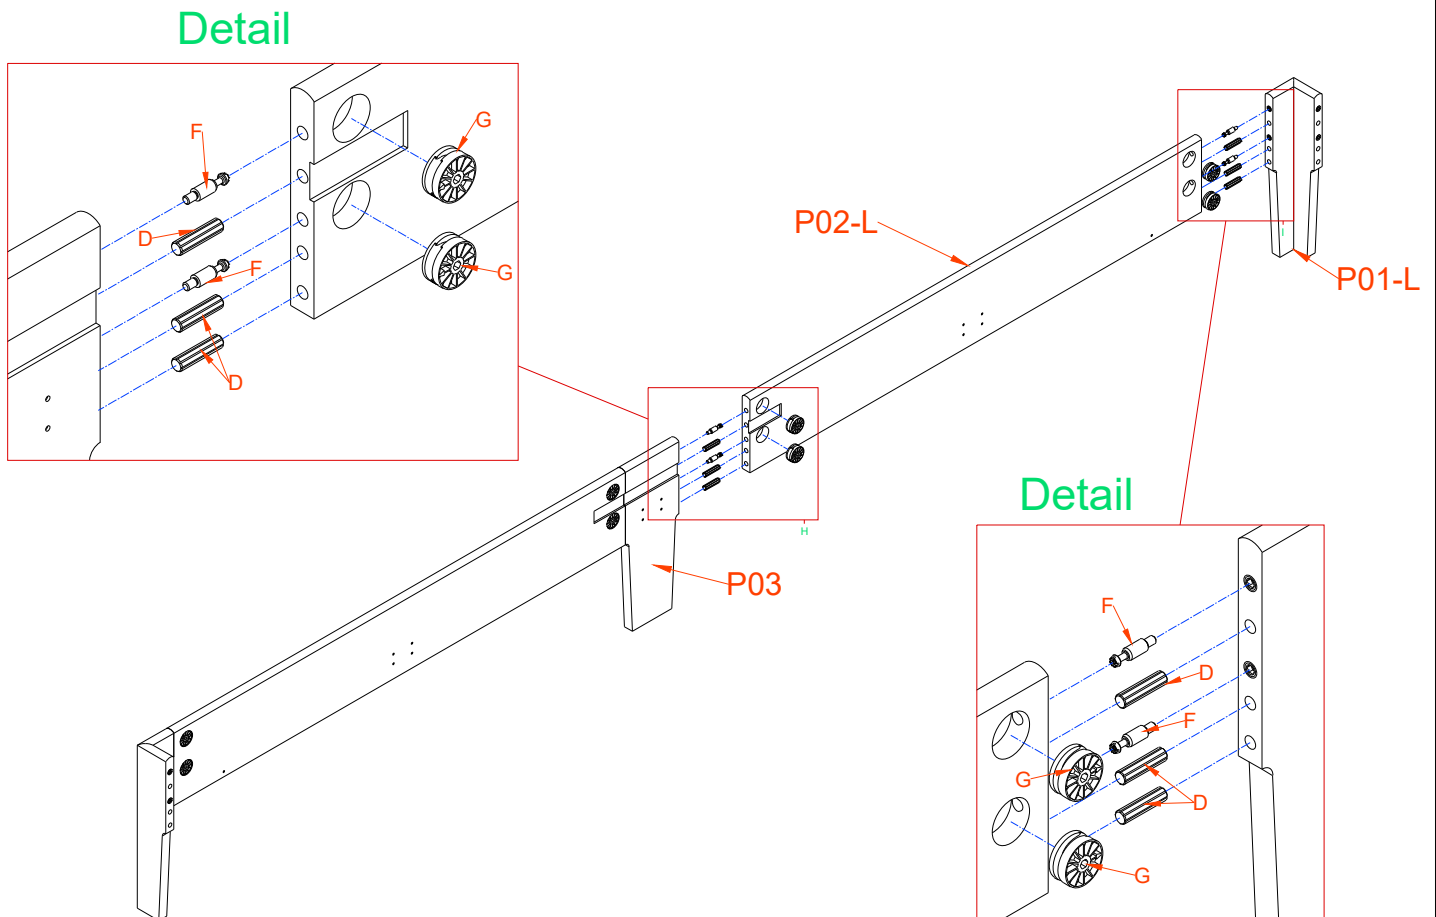

FAMILIENBETT MILANO

Buche und Eiche – Massiv, geölt

3