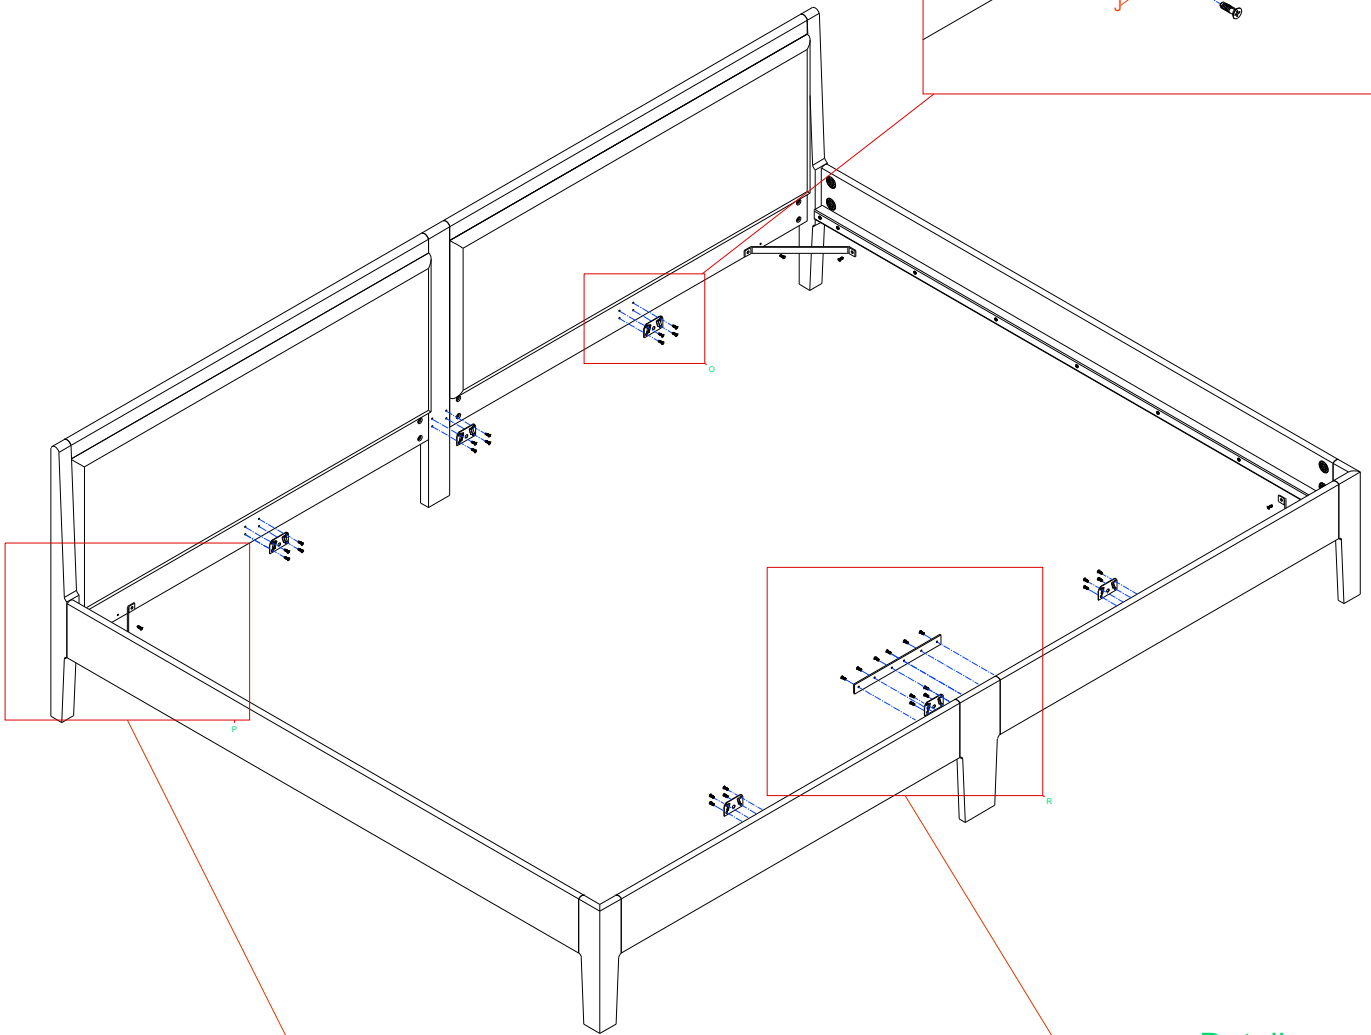

FAMILIENBETT MILANO

Buche und Eiche – Massiv, geölt

6

Detail