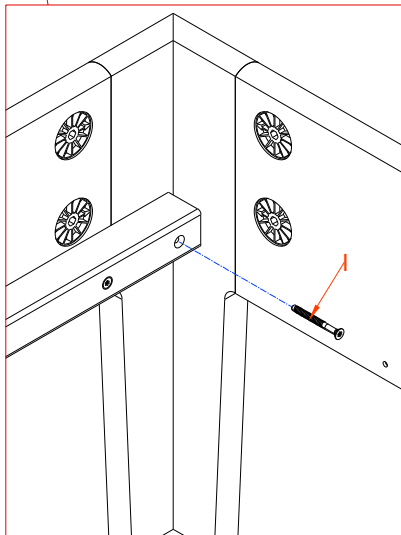

FAMILIENBETT MILANO

Buche und Eiche – Massiv, geölt

5

Detail

Detail