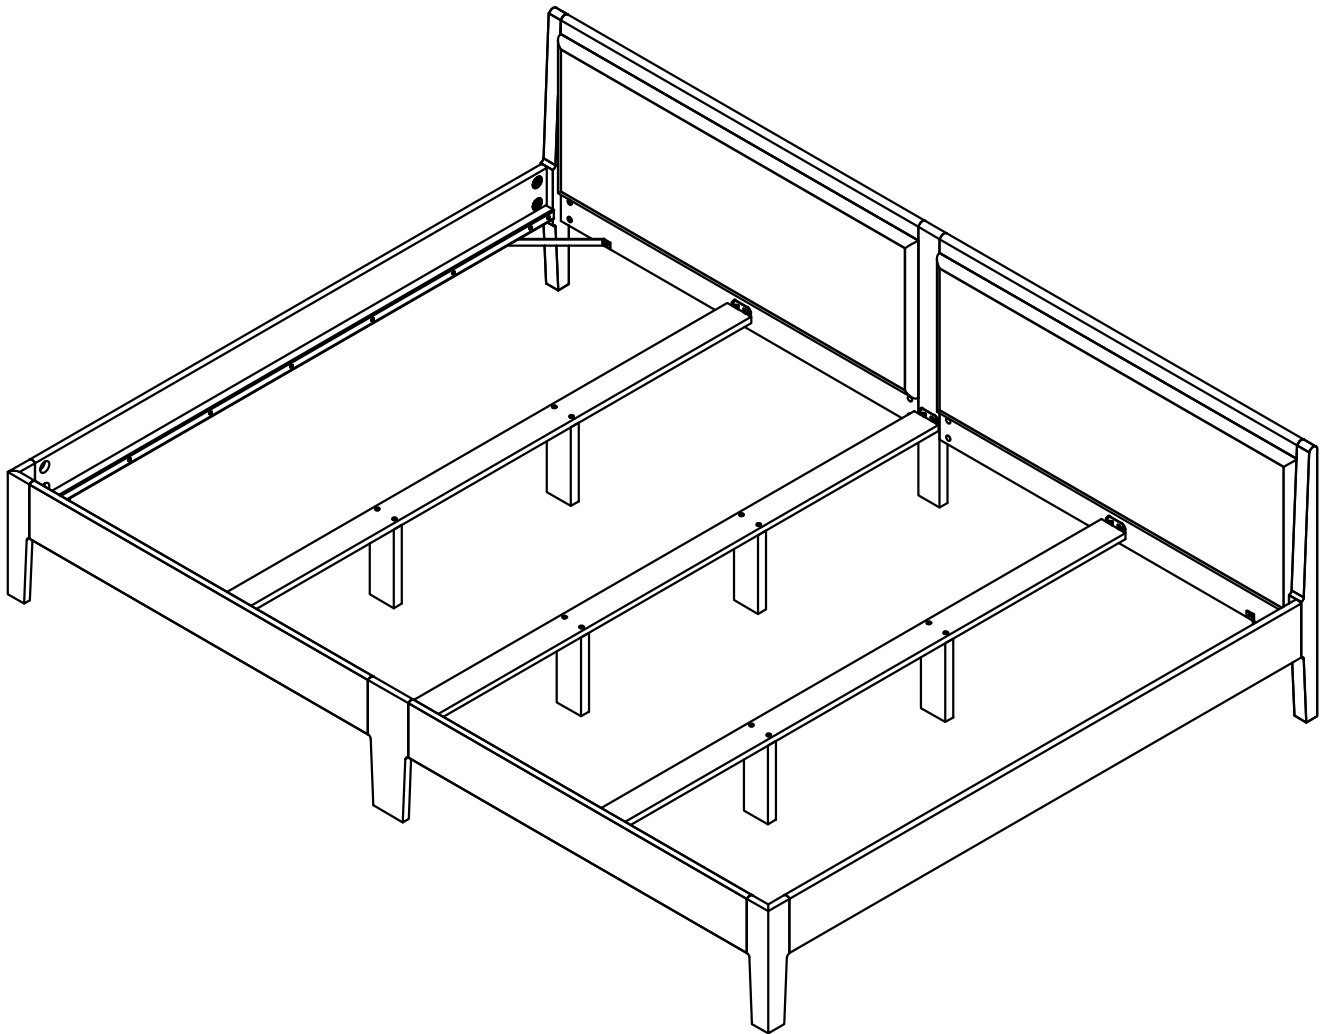

FAMILIENBETT MILANO
LEITFADEN / AUFBAUANLEITUNG

FAMILIENBETT MILANO

Buche und Eiche – Massiv, geölt

FAMILIENBETT MILANO

Buche und Eiche – Massiv, geölt

STÜCKLISTE :

BESCHLÄGE:

A		16
---	--	----

FAMILIENBETT MILANO

Buche und Eiche – Massiv, geölt

6

Detail

ACHTUNG

Bei der Abmessung 270x200 sind es lediglich zwei Bettmittelbalken. Das Bild dient dem symbolischen Verständnis.