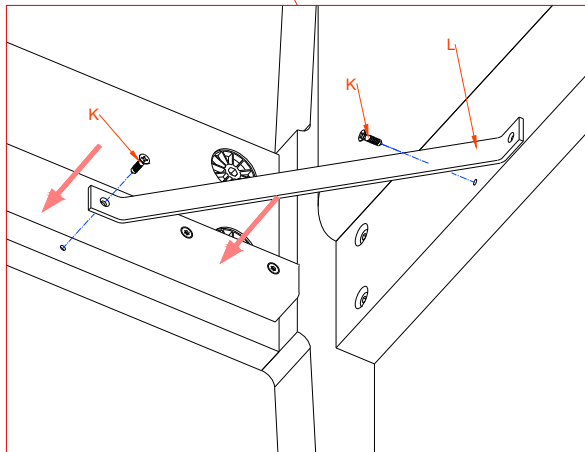

FAMILIENBETT MILANO

Buche und Eiche – Massiv, geölt

6

Detail

Detail

Detail