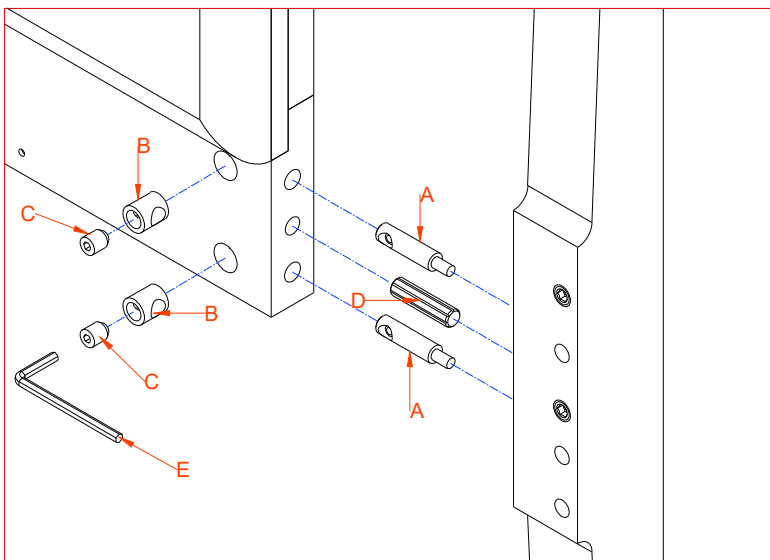

P05

P06R

Detail