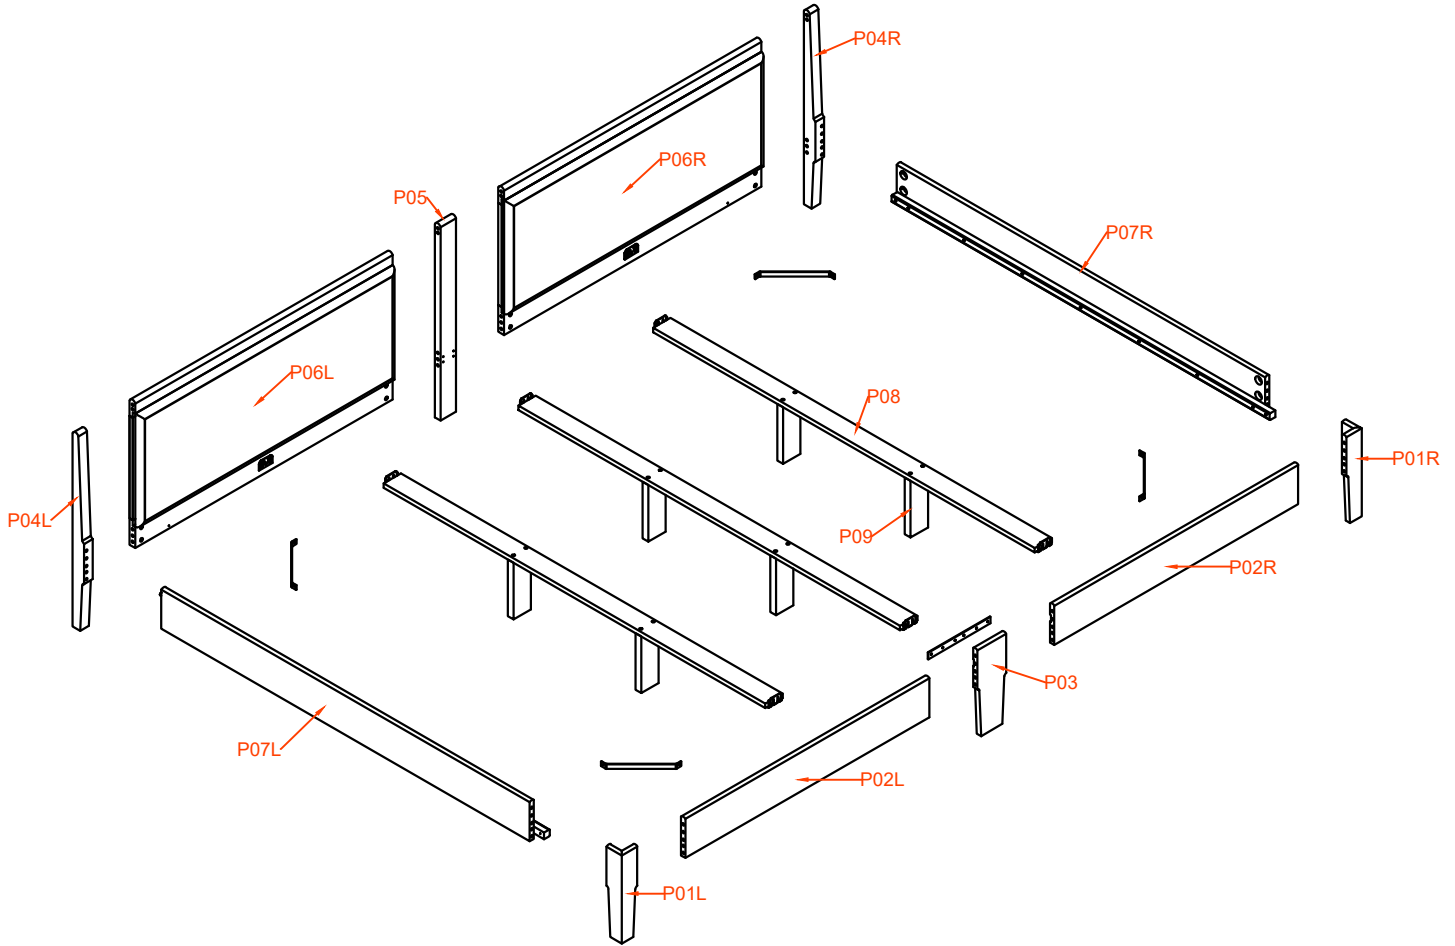

FAMILIENBETT MILANO
LEITFADEN / AUFBAUANLEITUNG

FAMILIENBETT MILANO

Buche und Eiche – Massiv, geölt

FAMILIENBETT MILANO

Buche und Eiche – Massiv, geölt

STÜCKLISTE :

BESCHLÄGE:

A		16
---	--	----

FAMILIENBETT MILANO

Buche und Eiche – Massiv, geölt

6

Detail

ACHTUNG

Bei der Abmessung 270x200 sind es lediglich zwei Bettmittelbalken. Das Bild dient dem symbolischen Verständnis.