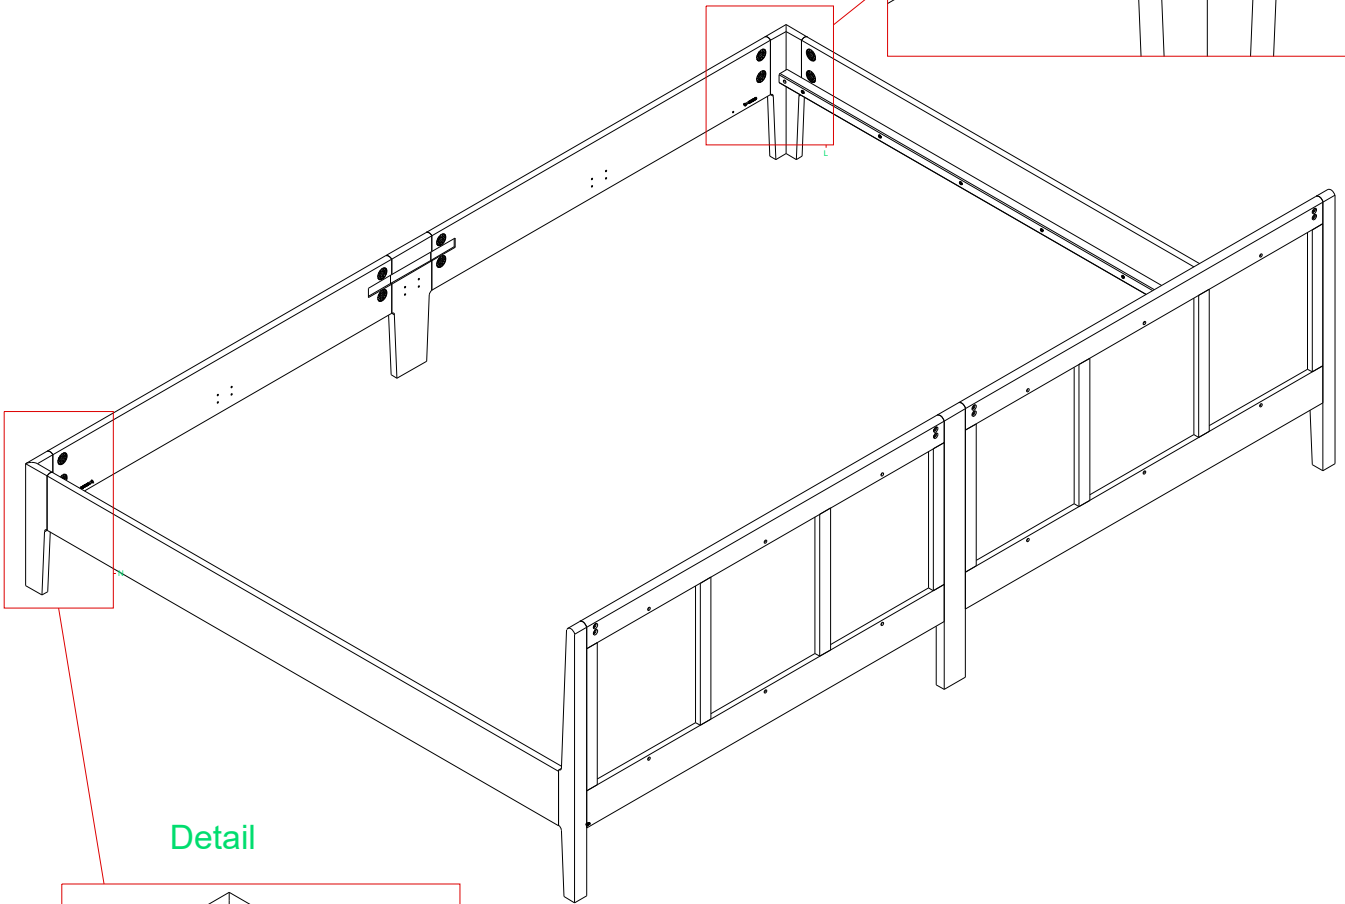

FAMILIENBETT MILANO

Buche und Eiche – Massiv, geölt

5

Detail

Detail