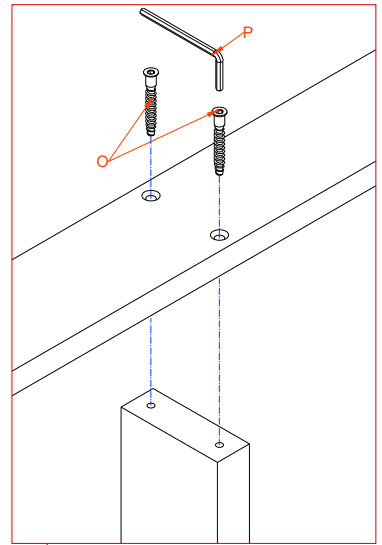

FAMILIENBETT MILANO

Buche und Eiche – Massiv, geölt

6

Detail

Detail