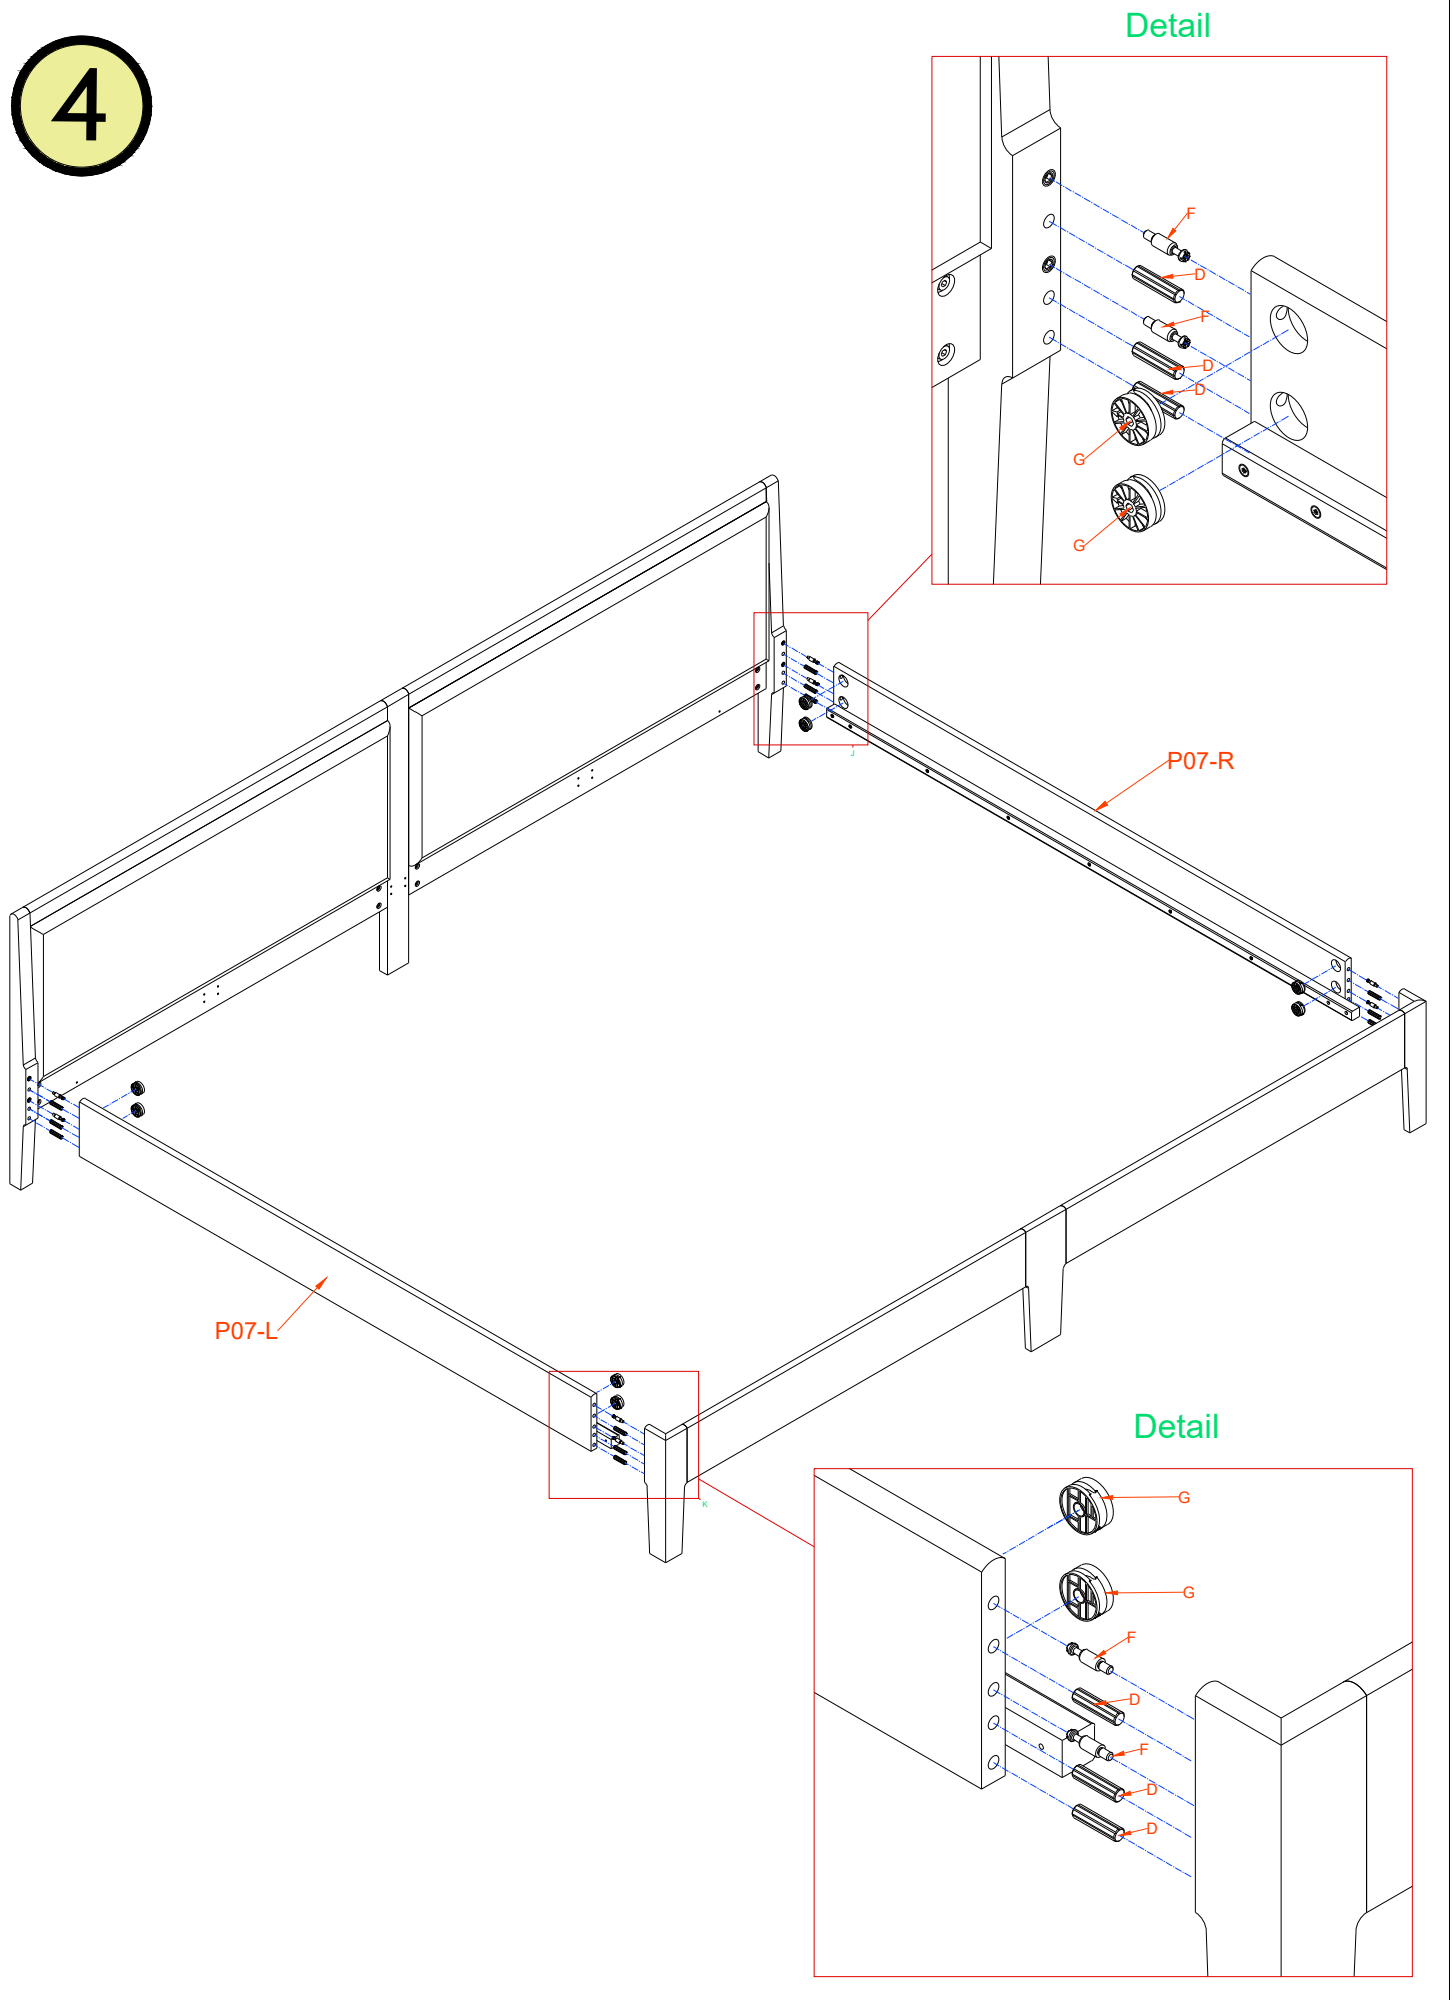

FAMILIENBETT MILANO

Buche und Eiche – Massiv, geölt

4