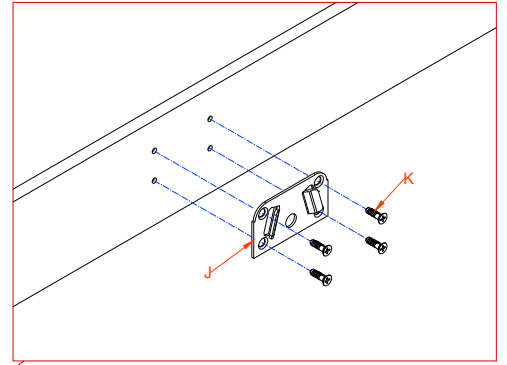

FAMILIENBETT MILANO

Buche und Eiche – Massiv, geölt

6

Detail