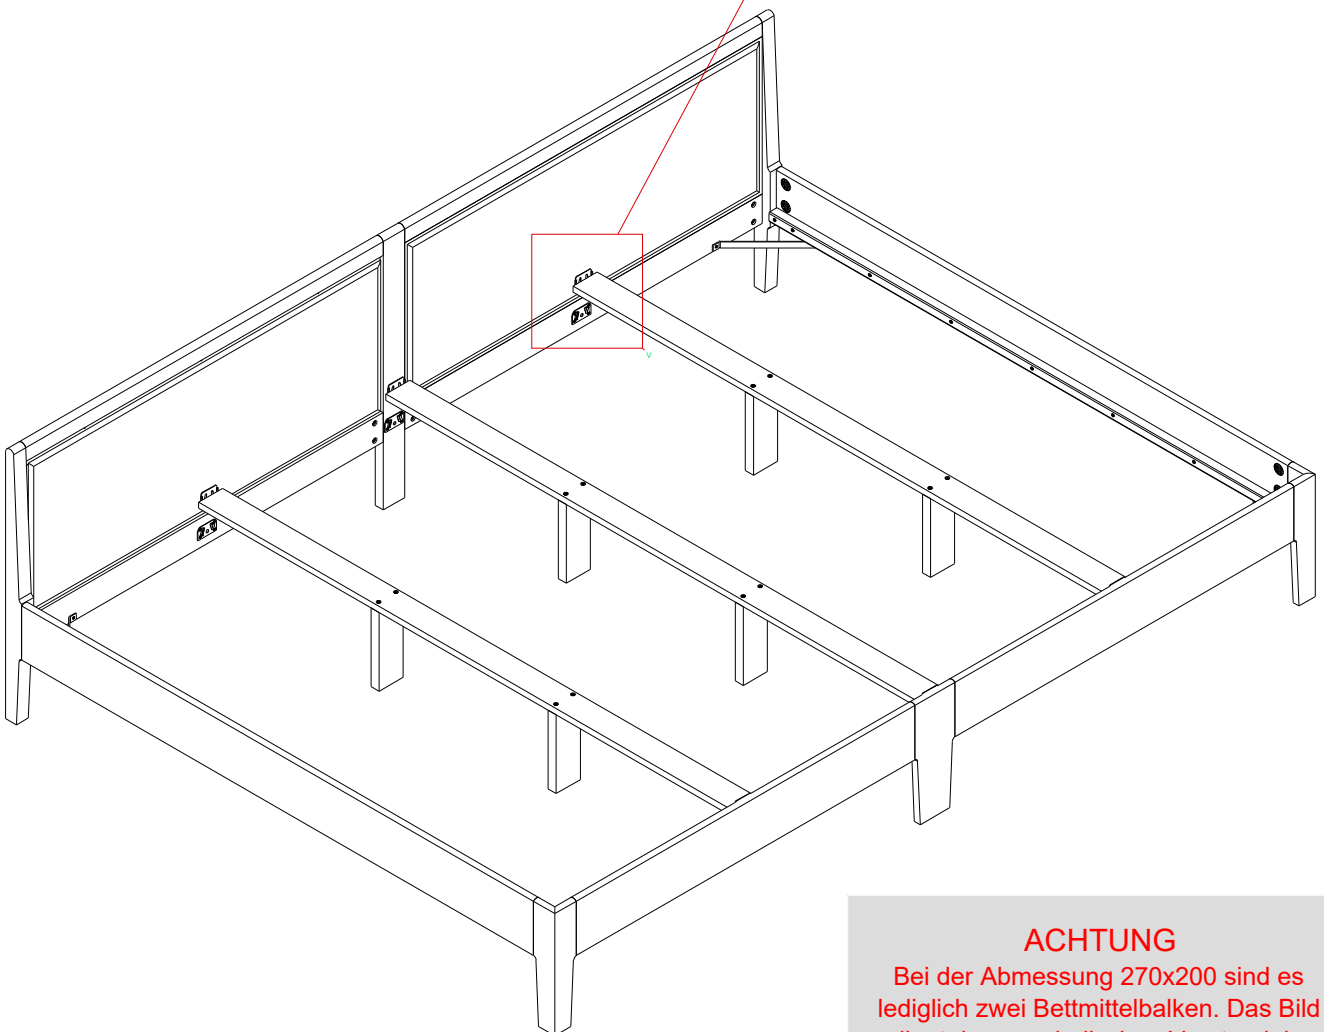

FAMILIENBETT MILANO

Buche und Eiche – Massiv, geölt

6

Detail

ACHTUNG

Bei der Abmessung 270x200 sind es lediglich zwei Bettmittelbalken. Das Bild dient dem symbolischen Verständnis.