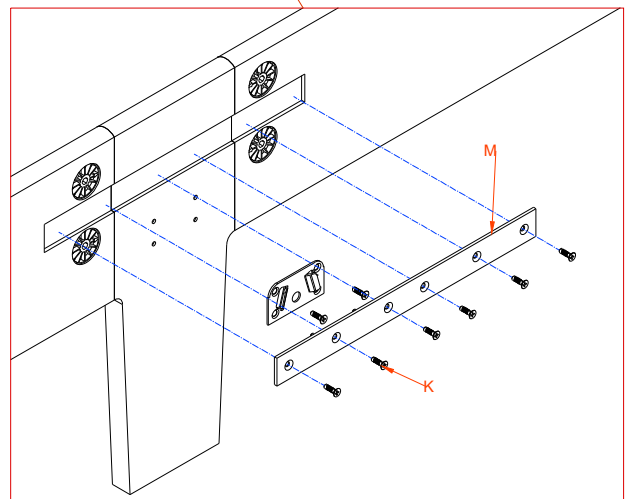

FAMILIENBETT MILANO

Buche und Eiche – Massiv, geölt

6

Detail

Detail

Detail