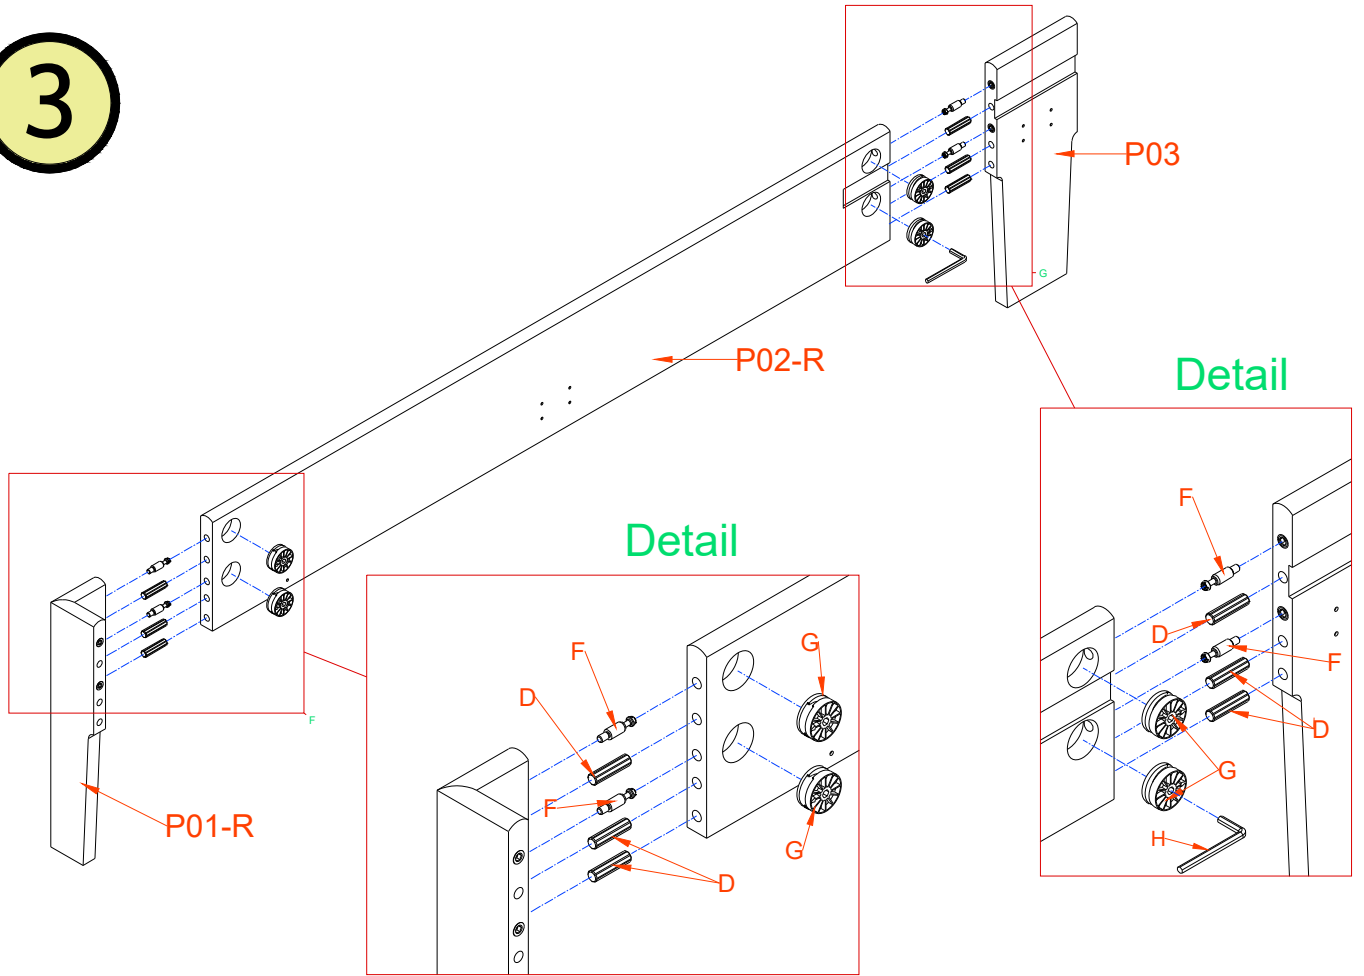

FAMILIENBETT MILANO

Buche und Eiche – Massiv, geölt

3