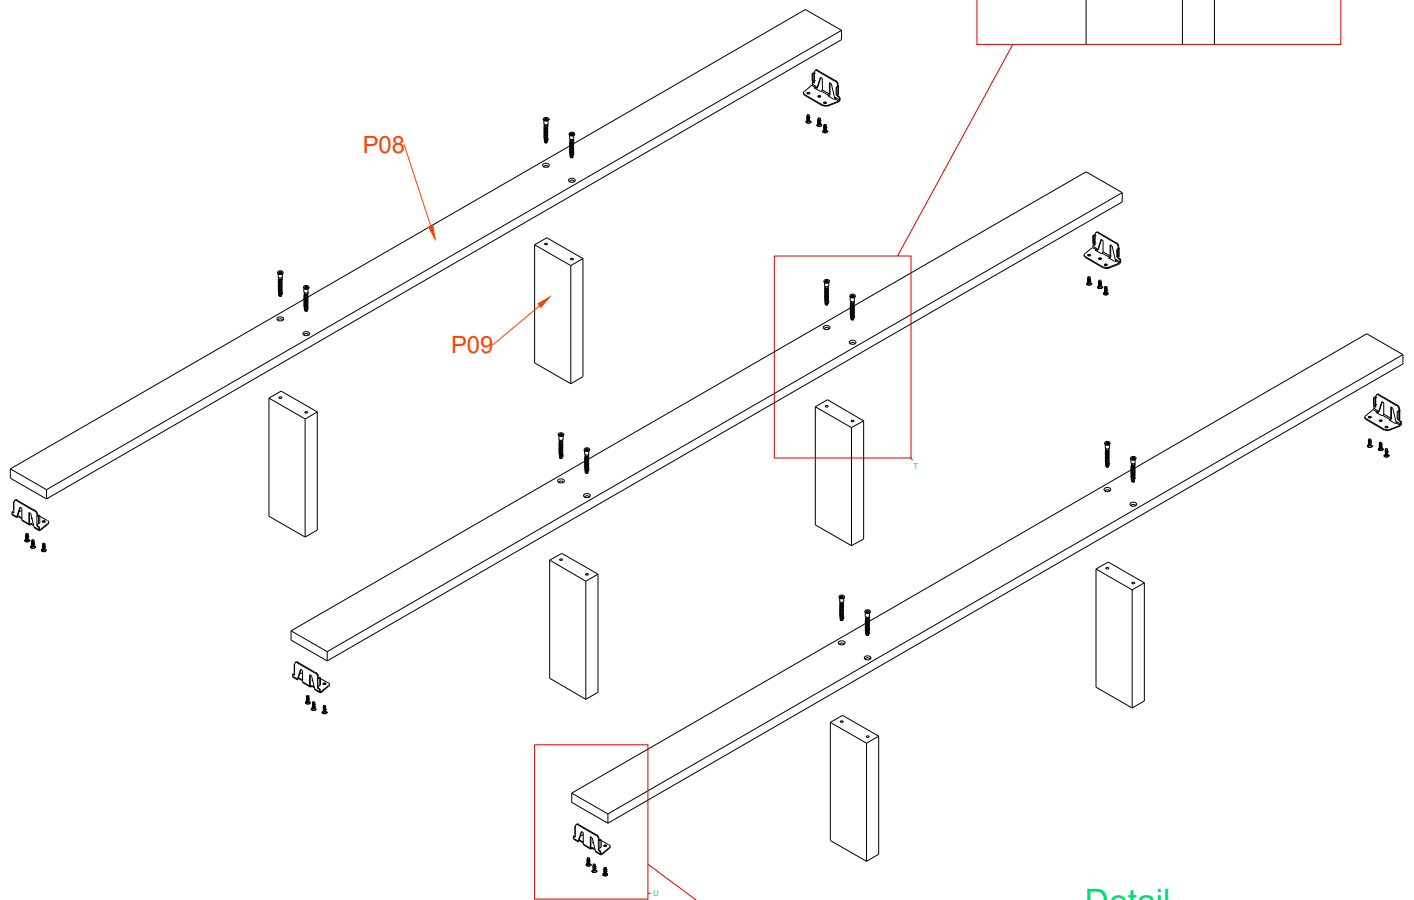

FAMILIENBETT MILANO

Buche und Eiche – Massiv, geölt

6

Detail

Detail