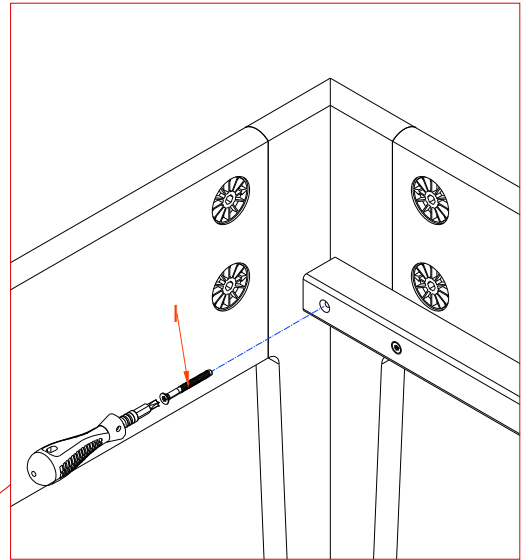

FAMILIENBETT MILANO

Buche und Eiche – Massiv, geölt

5

Detail

Detail