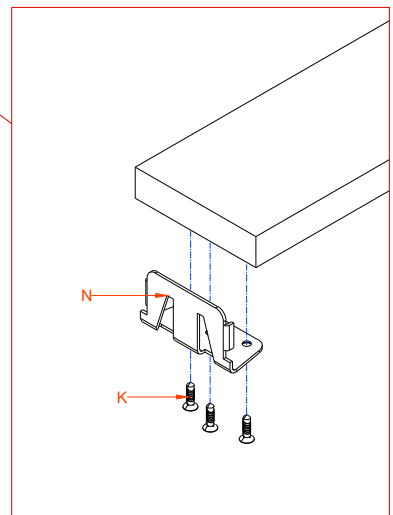

FAMILIENBETT MILANO

Buche und Eiche – Massiv, geölt

6

Detail

ACHTUNG

Bei der Abmessung 270x200 sind es lediglich zwei Bettmittelbalken. Das Bild dient dem symbolischen Verständnis.