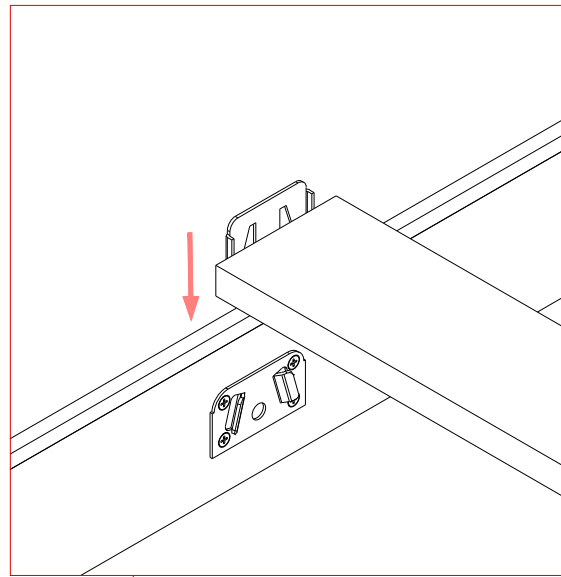

FAMILIENBETT MILANO

Buche und Eiche – Massiv, geölt

6

Detail

ACHTUNG

Bei der Abmessung 270x200 sind es lediglich zwei Bettmittelbalken. Das Bild dient dem symbolischen Verständnis.