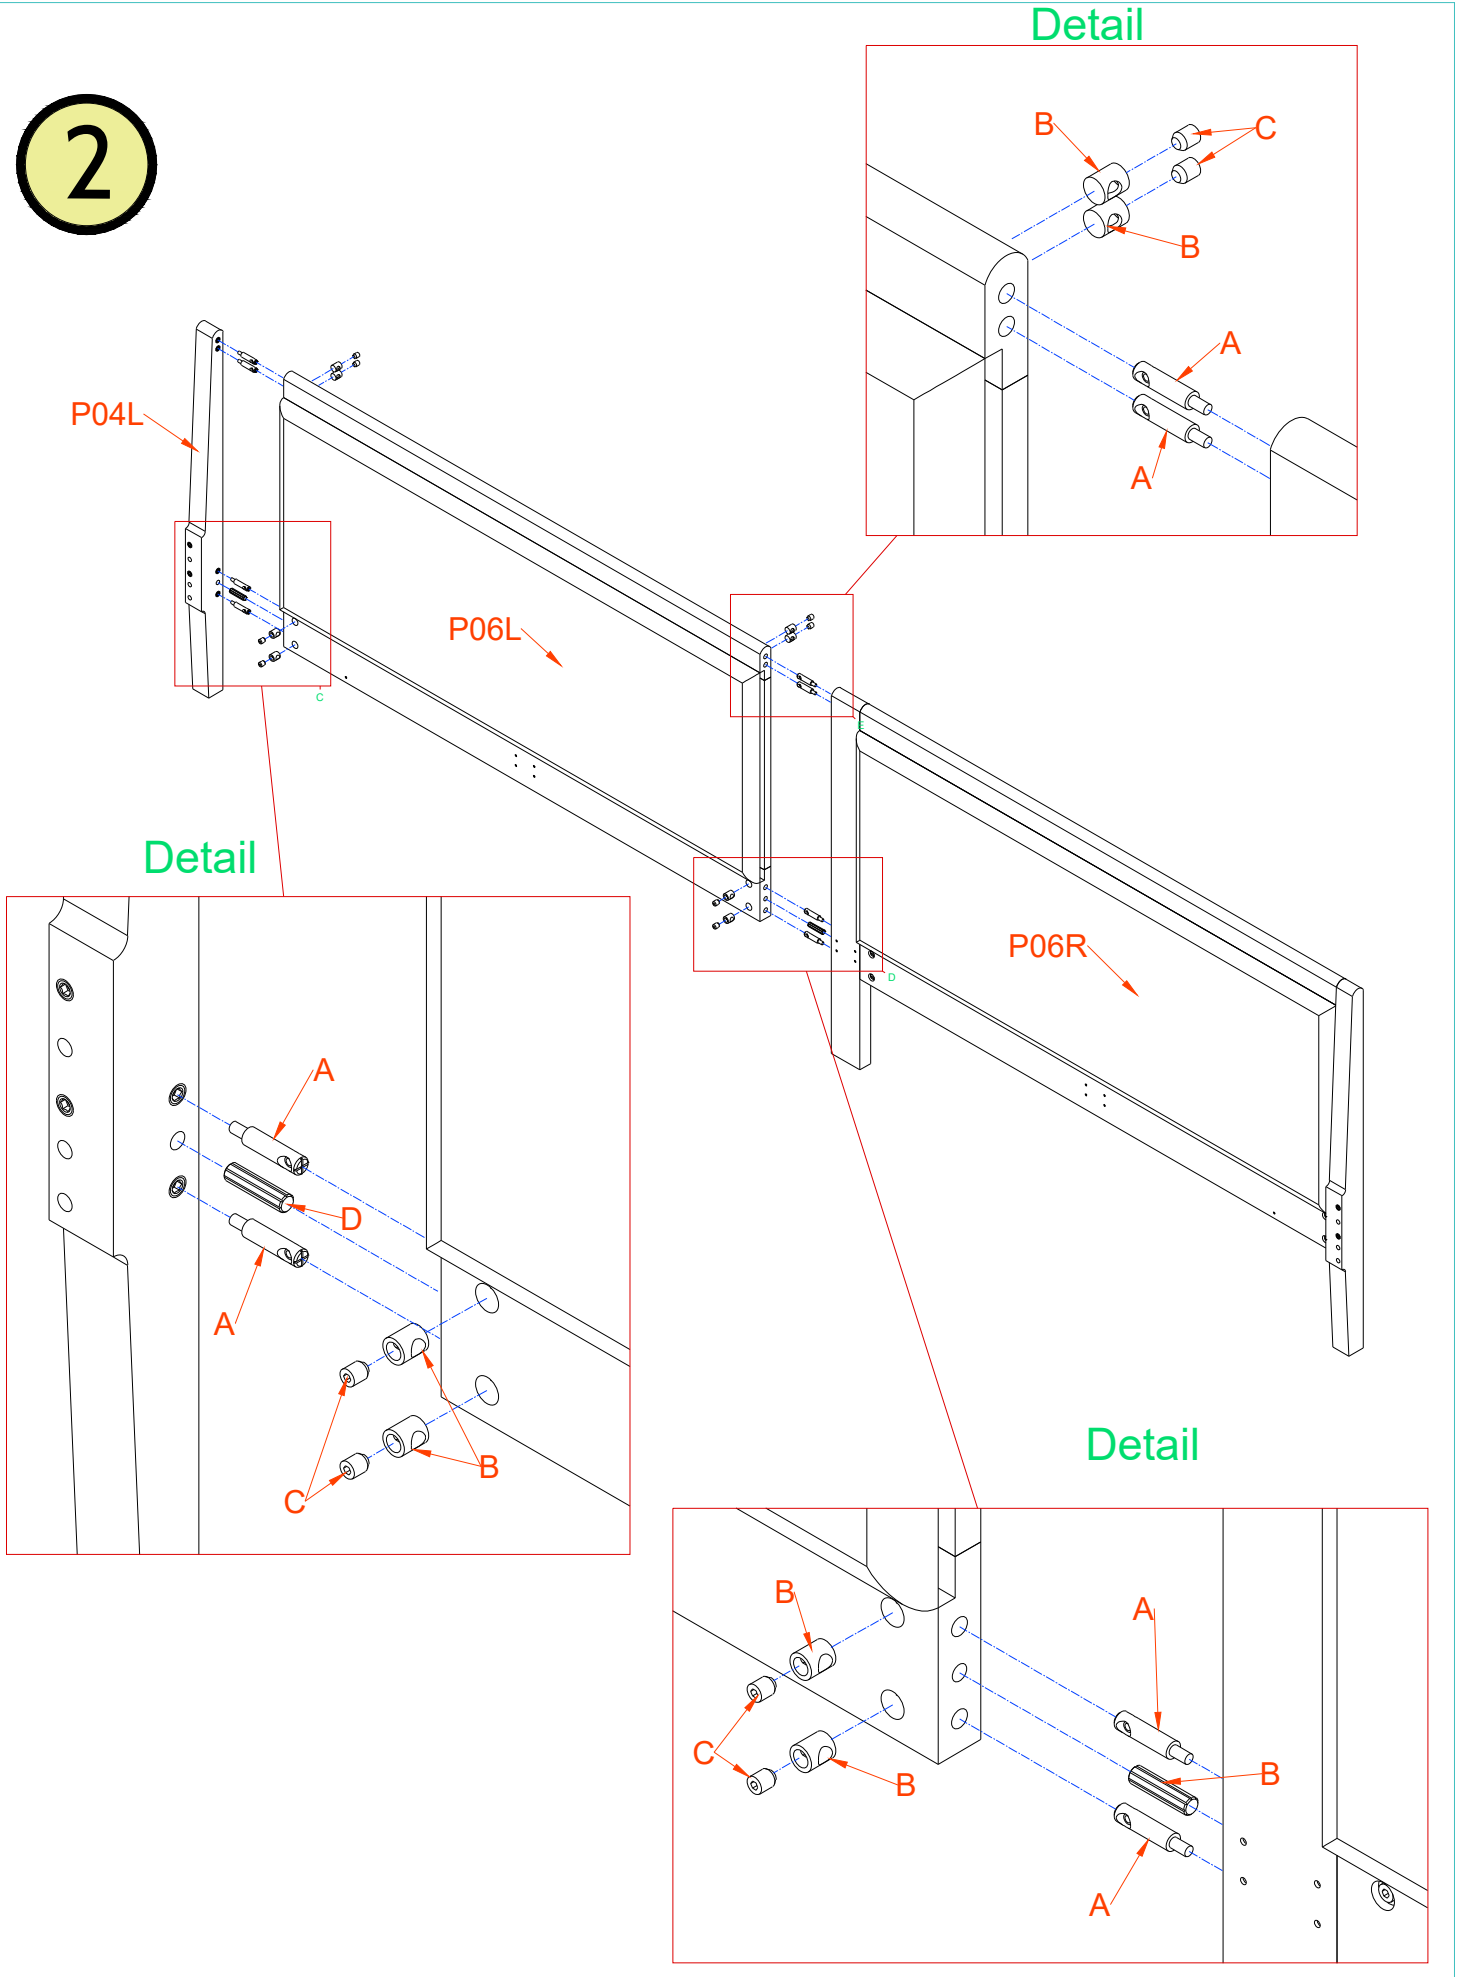

FAMILIENBETT MILANO

Buche und Eiche – Massiv, geölt

2